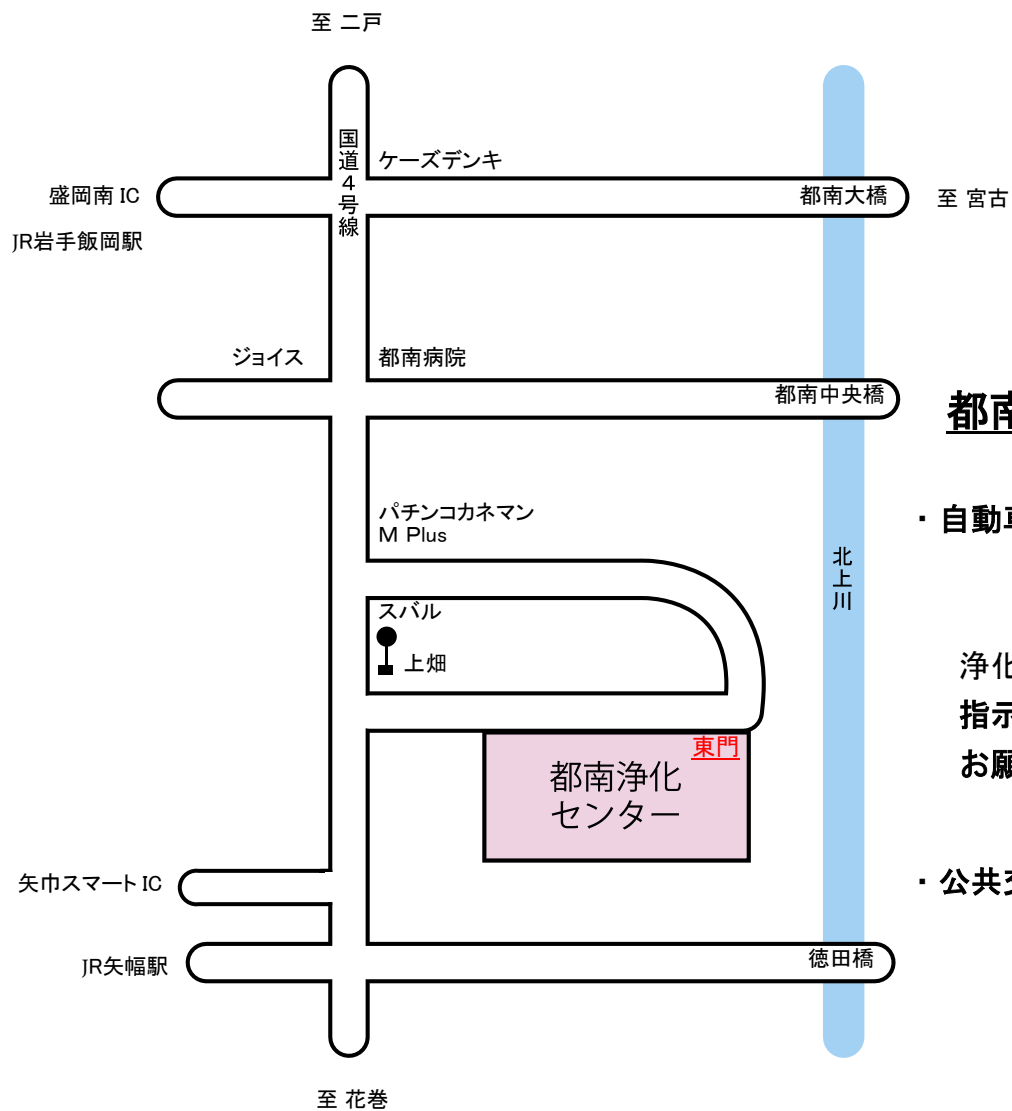

# 都南浄化センター案内図

## 都南浄化センターまでの交通手段

- ・ 自動車の利用：東北自動車道 盛岡南インターチェンジ  
東北自動車道 矢巾スマートインターチェンジ  
各 約7 km 約15分  
浄化センターに駐車場あります。探検ツアー当日は、誘導員の指示に従って浄化センター「東門」から進入していただくようお願いいたします。
- ・ 公共交通機関の利用：岩手県交通 盛岡駅又は矢幅駅発の日詰線  
又は北高田線に乗車「上畑」  
バス停で下車 徒歩5分